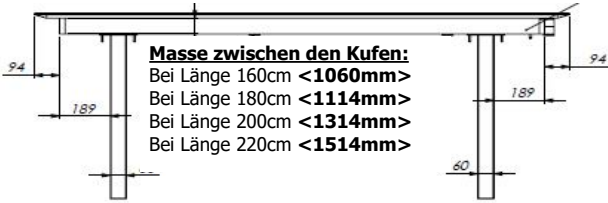

Die Risskanten sind handgeschliffen und handpoliert

Zargenrahmenhöhe 6,5 cm in gleicher Ausführung wie die Tischplatte

2 Lamellenbreiten:	<b>TISCHPLATTE</b> in 2cm Holzstärke, Lamellenbreite 4cm, stabverleimt
	<b>Option:</b> mit Lamellenbreiten in ca. 7,5 bis ca. 8,0 cm gegen Aufpreis von 230 €
7 Farbtöne in Wildeiche Kernbuche Öl-Wachs Nussbaum geölt	Wildeiche geölt * Wildeiche White Wash * Wildeiche Räucheröl * Wildeiche Grau geölt Wildeiche BIANCO-ÖL * Wildeiche Schwarz-Braun geölt * Wildeiche Roheffektöl Nussbaum geölt * Kernbuche Öl-Wachs

<b>U-METALL-Kufen 3x6cm,</b> in 3 Farbtönen erhältlich (Gestellhöhe 67,5cm)	<b>DW1</b> gebürstet Edelstahl	<b>DW2</b> Schwarz-Stahl matt pulverbeschichtet	<b>DW3</b> Roh-Stahl matt lackiert
-----------------------------------------------------------------------------------	-----------------------------------	-------------------------------------------------------	---------------------------------------